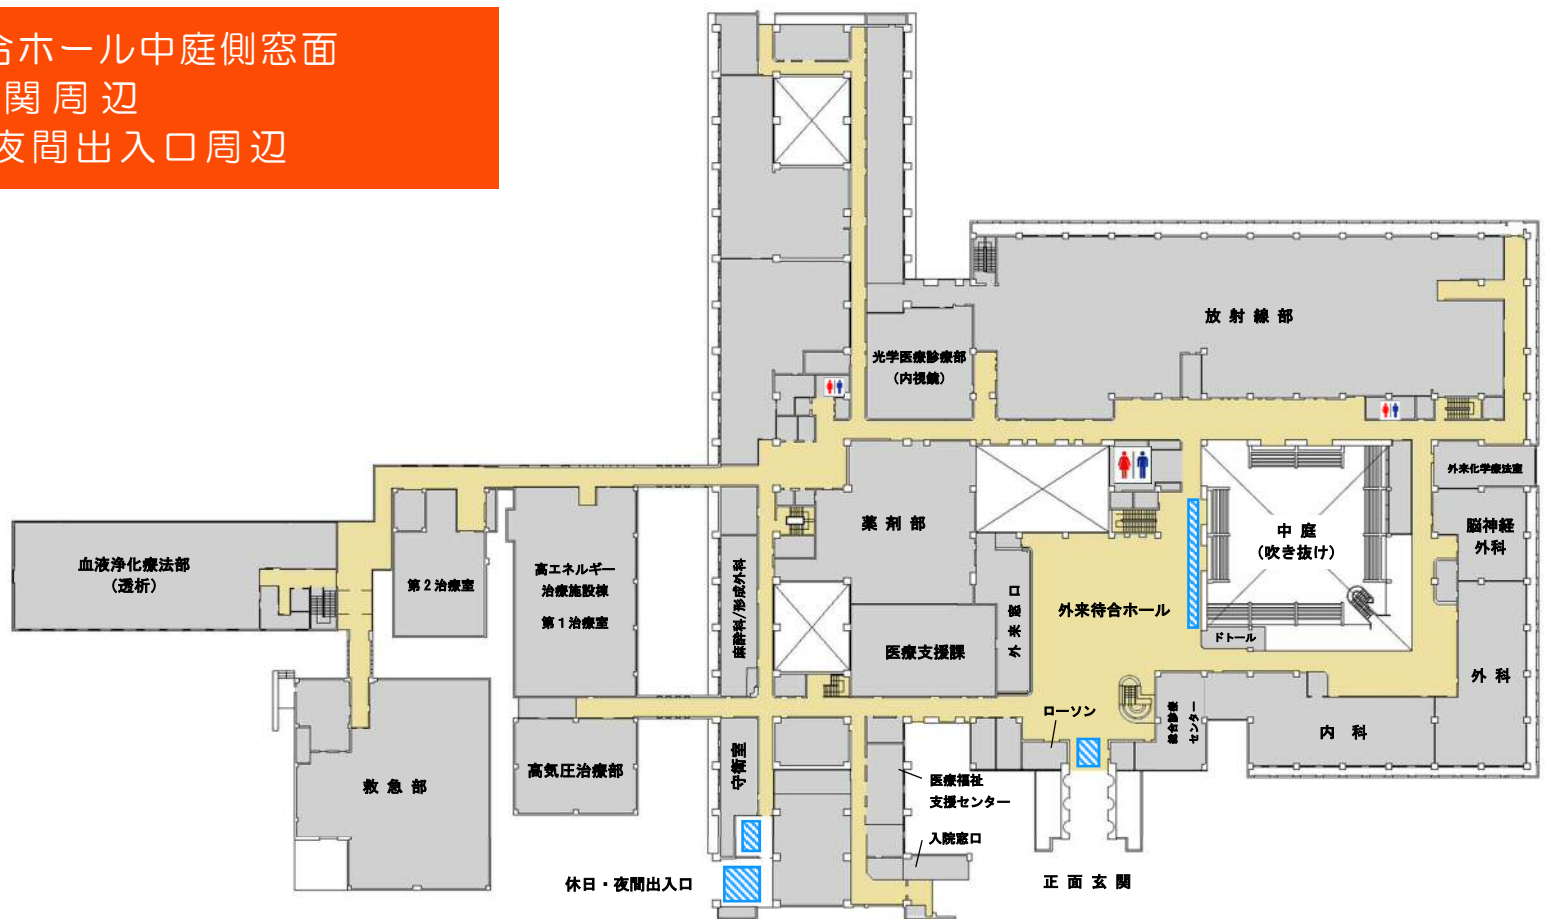

# 外来における通話可能エリアのご案内

外来において携帯電話等で通話をされる場合は、下記の指定エリア（平面図の  エリア）でご使用ください。

皆様のご理解とご協力をお願いします。

## 2階

外来待合ホール中庭側窓面  
正面玄関周辺  
休日・夜間出入口周辺

## 1階

外来待合ホール中庭側窓面  
中庭（開錠時間 8:30~17:00）

## 3階

外来食堂、喫茶室  
自動販売機コーナー