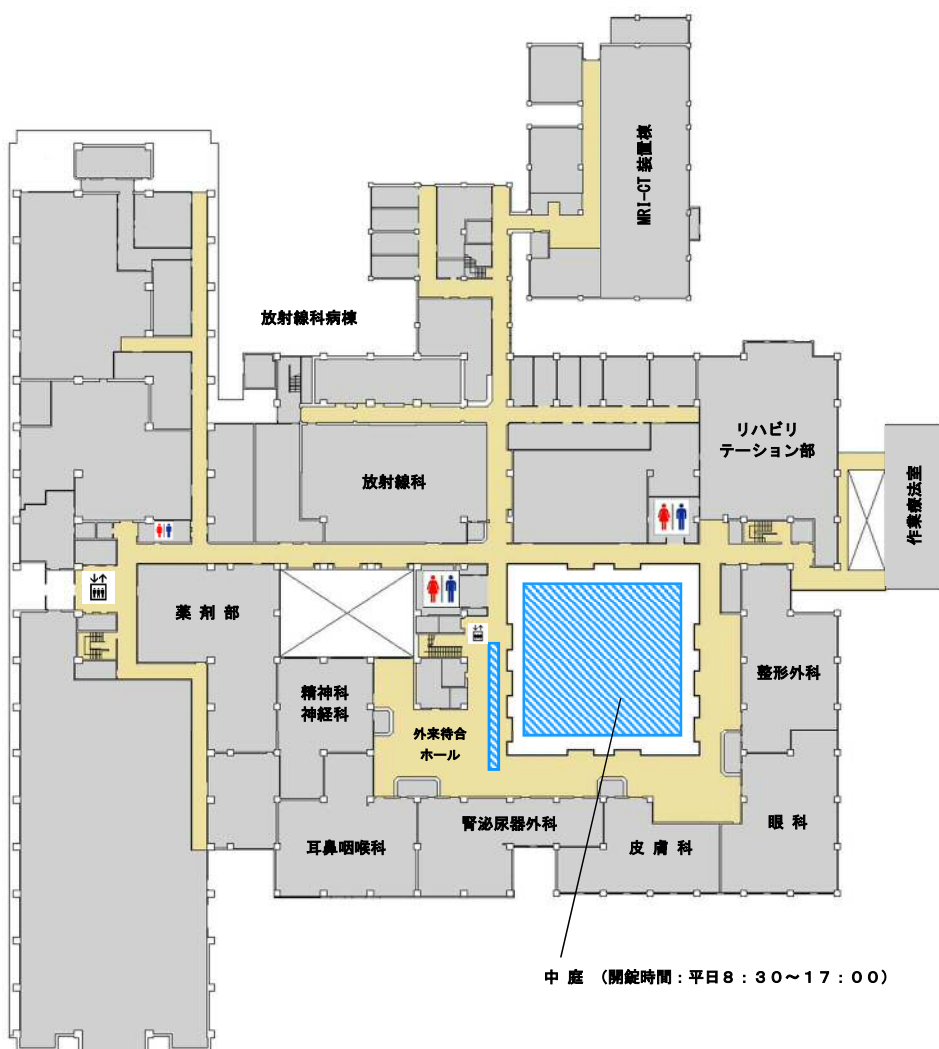

# 外来における通話可能エリアのご案内

外来において携帯電話等で通話をされる場合は、下記の指定エリア（平面図の  エリア）でご使用ください。

皆様のご理解とご協力をお願いします。

## 2階

外来待合ホール中庭側窓面  
正面玄関周辺  
休日・夜間出入口周辺

## 1階

外来待合ホール中庭側窓面  
中庭（開錠時間 8:30~17:00）

## 3階

外来食堂、喫茶室  
自動販売機コーナー